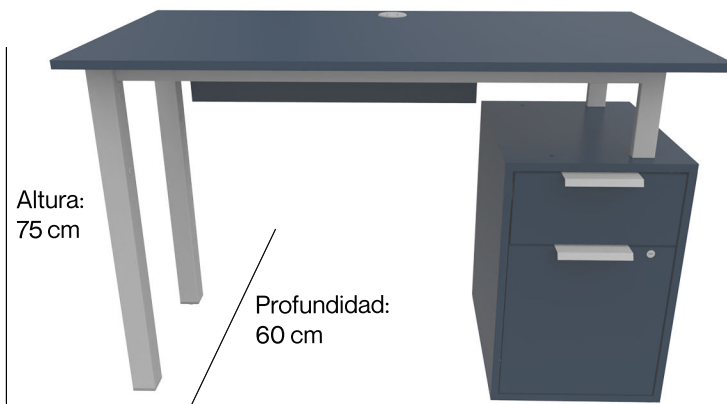

Altura:
75 cm

Profundidad:
60 cm

Ancho:
40 cm

Colores disponibles: