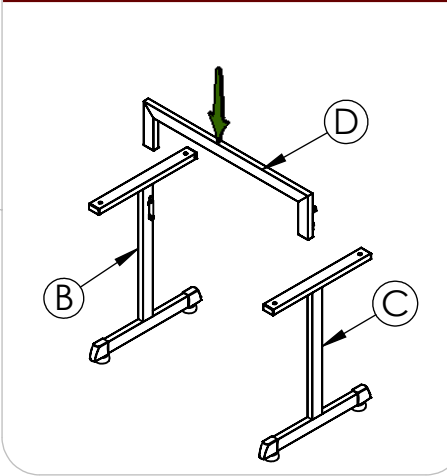

1 DESLIZAR BARRA CON LATERALES ENSAMBLANDO EL GANCHO MACHO/ HEMBRA