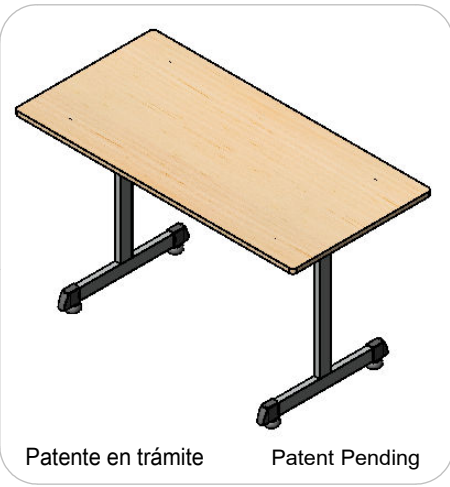

POLIZA DE GARANTIA
CREACIONES INDUSTRIALES

CREACIONES INDUSTRIALES S.A DE C.V GARANTIZA SUS PRODUCTOS, BAJO CONDICIONES DE ARMADO Y USO NORMAL POR 5 AÑOS (UN AÑO EN CORREDERAS, RODAJAS Y PLÁSTICOS) A PARTIR DE LA FECHA DE COMPRA CONTRA DEFECTOS DE MATERIALES Y MANO DE OBRA. SI SU MUEBLE PRESENTA ALGUN DEFECTO DE FABRICACION DEBERA SOLICITAR LA GARANTIA EN EL LUGAR DONDE ADQUIRIO LA MERCANCIA, PRESENTANDO EL MUEBLE DAÑADO Y SU FACTURA DE COMPRA O TAMBIEN PUEDE REALIZAR ESTE TRAMITE ENVIANDO UN CORREO ELECTRONICO A LA SIGUIENTE CUENTA: garantias@crisa.com.mx

EL DISTRIBUIDOR DEBERA APOYARSE EN EL DEPARTAMENTO DE GARANTIAS DE CRISA, TOMANDO EN CUENTA QUE EL TIEMPO MAXIMO DE RESPUESTA ES DE 30 DIAS A PARTIR DE QUE SE RECIBA LA SOLICITUD EN CRISA. LA GARANTIA NO SE HARA EFECTIVA EN LOS SIGUIENTES CASOS:

A) CUANDO EL MUEBLE SE HUBIESE UTILIZADO EN CONDICIONES DISTINTAS A LAS NORMALES.

B) CUANDO EL MUEBLE NO HUBIESE SIDO ARMADO DE ACUERDO CON EL INSTRUCTIVO.

C) CUANDO EL PRODUCTO SEA ALTERADO O REPARADO POR PERSONAS NO AUTORIZADAS POR CREACIONES INDUSTRIALES S.A DE C.V

D) CASOS ESPECIALES DE PAQUETERIA*

E) POR DAÑOS QUE PUEDA SUFRIR POR MOTIVO DE SINIESTRO, CASOS FORTUITOS O CUALQUIER OTRA CAUSA NO IMPUTABLE A LA EMPRESA.

F) POR NO PRESENTAR COMPROBANTE DE COMPRA (FACTURA)

NOTA IMPORTANTE:

*****Para cualquier aclaración o comentario acerca de una garantía de este producto favor de conservar los datos señalados en la etiqueta que se encuentra en la parte inferior de la cubierta*****