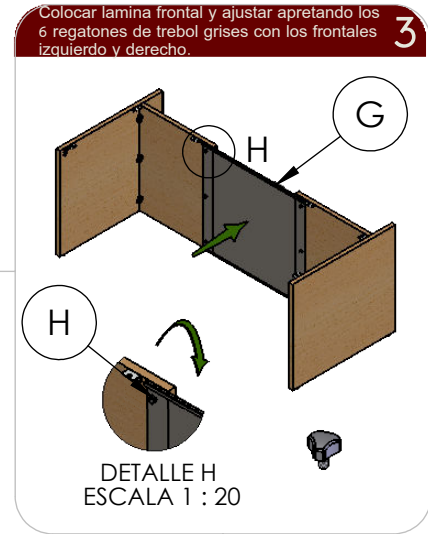

INSTRUCTIVO DE ARMADO

Escritorio Forzza Mod. 145

N.º	PIEZA	CANT.
A	LATERAL IZQUIERDO	1
B	CUBIERTA	1
C	LATERAL DERECHO	1
D	FRONTAL DERECHO	1
E	FRONTAL IZQUIERDO	1
F	BARRA	1
G	LAMINA FRONTAL	1
H	REGATON DE TREBOL 15 MM	13

PÓLIZA DE GARANTÍA
CREACIONES INDUSTRIALES

CREACIONES INDUSTRIALES S.A DE C.V. GARANTIZA SUS PRODUCTOS, BAJO CONDICIONES DE ARMADO Y USO NORMAL POR 5 AÑOS (UN AÑO EN CORREDERAS, RODAJAS Y PLÁSTICOS) A PARTIR DE LA FECHA DE COMPRA CONTRA DEFECTOS DE MATERIALES Y MANO DE OBRA. SI SU MUEBLE PRESENTA ALGUN DEFECTO DE FABRICACIÓN DEBERÁ SOLICITAR LA GARANTÍA EN EL LUGAR DONDE ADQUIRIÓ LA MERCANCÍA, PRESENTANDO EL MUEBLE DAÑADO Y SU FACTURA DE COMPRA O TAMBIÉN PUEDE REALIZAR ESTE TRAMITE ENVIANDO UN CORREO ELECTRONICO A LA SIGUIENTE CUENTA: garantias@crisa.com.mx. EL DISTRIBUIDOR DEBERÁ APOYARSE EN EL DEPARTAMENTO DE GARANTÍAS DE CRISA, TOMANDO EN CUENTA QUE EL TIEMPO MÁXIMO DE RESPUESTA ES DE 30 DÍAS A PARTIR DE QUE SE RECIBA LA SOLICITUD EN CRISA. LA GARANTÍA NO SE HARÁ EFECTIVA EN LOS SIGUIENTES CASOS:
A) CUANDO EL MUEBLE SE HUBIERE UTILIZADO EN CONDICIONES DISTINTAS A LAS NORMALES.
B) CUANDO EL MUEBLE NO HUBIERE SIDO ARMADO DE ACUERDO CON EL INSTRUCTIVO.
C) CUANDO EL PRODUCTO SEA ALTERADO O REPARADO POR PERSONAS NO AUTORIZADAS POR CREACIONES INDUSTRIALES S.A DE C.V.
D) CASOS ESPECIALES DE PAQUETERÍA*
E) POR DAÑOS QUE PUEDA SUFRIR POR MOTIVO DE SINIESTRO, CASOS FORTUITOS O CUALQUIER OTRA CAUSA NO IMPUTABLE A LA EMPRESA.
F) POR NO PRESENTAR COMPROBANTE DE COMPRA (FACTURA)

****Para cualquier aclaración o comentario acerca de una garantía de este producto favor de conservar los datos señalados en la etiqueta que se encuentra en la parte inferior de la cubierta****