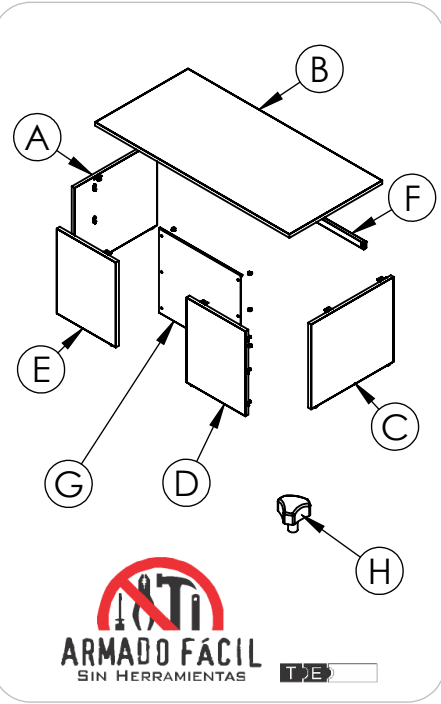

INSTRUCTIVO DE ARMADO

Escritorio Forzza Mod. 145

N.º	PIEZA	CANT.
A	LATERAL IZQUIERDO	1
B	CUBIERTA	1
C	LATERAL DERECHO	1
D	FRONTAL DERECHO	1
E	FRONTAL IZQUIERDO	1
F	BARRA	1
G	LAMINA FRONTAL	1
H	REGATON DE TREBOL 15 MM	13

PÓLIZA DE GARANTÍA
CREACIONES INDUSTRIALES

CREACIONES INDUSTRIALES S.A DE C.V. GARANTIZA SUS PRODUCTOS, BAJO CONDICIONES DE ARMADO Y USO NORMAL POR 5 AÑOS (UN AÑO EN CORREDERAS, RODAJAS Y PLÁSTICOS) A PARTIR DE LA FECHA DE COMPRA CONTRA DEFECTOS DE MATERIALES Y MANO DE OBRA. SI SU MUEBLE PRESENTA ALGUN DEFECTO DE FABRICACIÓN DEBERÁ SOLICITAR LA GARANTÍA EN EL LUGAR DONDE ADQUIRIÓ LA MERCANCÍA, PRESENTANDO EL MUEBLE DAÑADO Y SU FACTURA DE COMPRA O TAMBIÉN PUEDE REALIZAR ESTE TRAMITE ENVIANDO UN CORREO ELECTRONICO A LA SIGUIENTE CUENTA: garantias@crisa.com.mx. EL DISTRIBUIDOR DEBERÁ APOYARSE EN EL DEPARTAMENTO DE GARANTÍAS DE CRISA, TOMANDO EN CUENTA QUE EL TIEMPO MÁXIMO DE RESPUESTA ES DE 30 DÍAS A PARTIR DE QUE SE RECIBA LA SOLICITUD EN CRISA. LA GARANTÍA NO SE HARÁ EFECTIVA EN LOS SIGUIENTES CASOS:
A) CUANDO EL MUEBLE SE HUBIERE UTILIZADO EN CONDICIONES DISTINTAS A LAS NORMALES.
B) CUANDO EL MUEBLE NO HUBIERE SIDO ARMADO DE ACUERDO CON EL INSTRUCTIVO.
C) CUANDO EL PRODUCTO SEA ALTERADO O REPARADO POR PERSONAS NO AUTORIZADAS POR CREACIONES INDUSTRIALES S.A DE C.V.
D) CASOS ESPECIALES DE PAQUETERÍA*
E) POR DAÑOS QUE PUEDA SUFRIR POR MOTIVO DE SINIESTRO, CASOS FORTUITOS O CUALQUIER OTRA CAUSA NO IMPUTABLE A LA EMPRESA.
F) POR NO PRESENTAR COMPROBANTE DE COMPRA (FACTURA)

****Para cualquier aclaración o comentario acerca de una garantía de este producto favor de conservar los datos señalados en la etiqueta que se encuentra en la parte inferior de la cubierta****