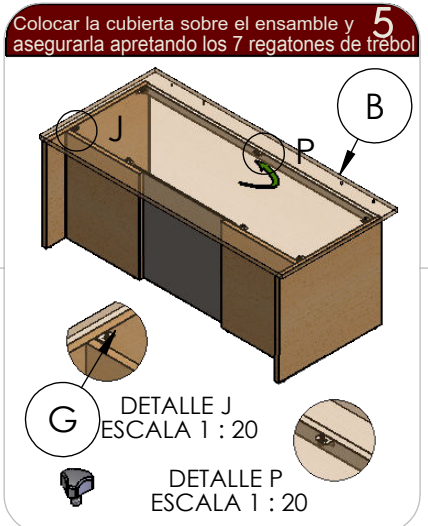

INSTRUCTIVO DE ARMADO

Escritorio Forzza Mod. 145

N.º	PIEZA	CANT.
A	LATERAL IZQUIERDO	1
B	CUBIERTA	1
C	LATERAL DERECHO	1
D	FRONTAL DERECHO	1
E	FRONTAL IZQUIERDO	1
F	BARRA	1
G	LAMINA FRONTAL	1
H	REGATON DE TREBOL 15 MM	13

PÓLIZA DE GARANTÍA
CREACIONES INDUSTRIALES

CREACIONES INDUSTRIALES S.A DE C.V. GARANTIZA SUS PRODUCTOS, BAJO CONDICIONES DE ARMADO Y USO NORMAL POR 5 AÑOS (UN AÑO EN CORREDERAS, RODAJAS Y PLÁSTICOS) A PARTIR DE LA FECHA DE COMPRA CONTRA DEFECTOS DE MATERIALES Y MANO DE OBRA. SI SU MUEBLE PRESENTA ALGUN DEFECTO DE FABRICACIÓN DEBERÁ SOLICITAR LA GARANTÍA EN EL LUGAR DONDE ADQUIRIÓ LA MERCANCÍA, PRESENTANDO EL MUEBLE DAÑADO Y SU FACTURA DE COMPRA O TAMBIÉN PUEDE REALIZAR ESTE TRAMITE ENVIANDO UN CORREO ELECTRONICO A LA SIGUIENTE CUENTA: garantias@crisa.com.mx. EL DISTRIBUIDOR DEBERÁ APOYARSE EN EL DEPARTAMENTO DE GARANTÍAS DE CRISA, TOMANDO EN CUENTA QUE EL TIEMPO MÁXIMO DE RESPUESTA ES DE 30 DÍAS A PARTIR DE QUE SE RECIBA LA SOLICITUD EN CRISA. LA GARANTÍA NO SE HARÁ EFECTIVA EN LOS SIGUIENTES CASOS:
A) CUANDO EL MUEBLE SE HUBIERE UTILIZADO EN CONDICIONES DISTINTAS A LAS NORMALES.
B) CUANDO EL MUEBLE NO HUBIERE SIDO ARMADO DE ACUERDO CON EL INSTRUCTIVO.
C) CUANDO EL PRODUCTO SEA ALTERADO O REPARADO POR PERSONAS NO AUTORIZADAS POR CREACIONES INDUSTRIALES S.A DE C.V.
D) CASOS ESPECIALES DE PAQUETERÍA*
E) POR DAÑOS QUE PUEDA SUFRIR POR MOTIVO DE SINIESTRO, CASOS FORTUITOS O CUALQUIER OTRA CAUSA NO IMPUTABLE A LA EMPRESA.
F) POR NO PRESENTAR COMPROBANTE DE COMPRA (FACTURA)

****Para cualquier aclaración o comentario acerca de una garantía de este producto favor de conservar los datos señalados en la etiqueta que se encuentra en la parte inferior de la cubierta****