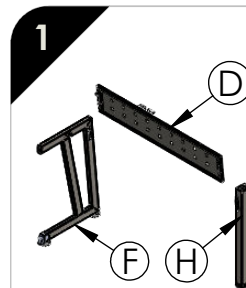

 **línea italia**[®]
by CRISA

Instructivo de Armado
Modelo:
149 S

www.linea-italia.com.mx

<http://linea-italia.com.mx/garantiasydevoluciones/>

ESCRITORIO
149 S

Dimensiones

- Altura: 75 cm
- Anchura: 120 cm
- Profundidad: 120 cm

Nota: Unir las etiquetas por color correspondiente

Unir el frontal izquierdo **(D)** con el lateral izquierdo **(F)** y el poste **(H)**, ensamblando gancho macho/hembra

Unir el frontal derecho **(E)** con el lateral derecho **(G)** y el poste **(H)**, ensamblando gancho macho/hembra.

Colocar la cubierta cental **(A)** y asegurarla con 3 regatones de pellizco de 12mm **(J)**

Colocar la cubierta izquierda **(B)** y derecha **(C)** asegurandola con regatones de pellizco **(J)**