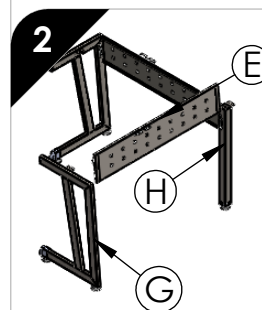

 **línea italia**[®]
by CRISA

Instructivo de Armado
Modelo:
149 S

www.linea-italia.com.mx

<http://linea-italia.com.mx/garantiasydevoluciones/>

ESCRITORIO
149 S

Dimensiones

- Altura: 75 cm
- Anchura: 120 cm
- Profundidad: 120 cm

Nota: Unir las etiquetas por color correspondiente

Unir el frontal izquierdo **(D)** con el lateral izquierdo **(F)** y el poste **(H)**, ensamblando gancho macho/hembra

Unir el frontal derecho **(E)** con el lateral derecho **(G)** y el poste **(H)**, ensamblando gancho macho/hembra.

Colocar la cubierta cental **(A)** y asegurarla con 3 regatones de pellizco de 12mm **(J)**

Colocar la cubierta izquierda **(B)** y derecha **(C)** asegurandola con regatones de pellizco **(J)**