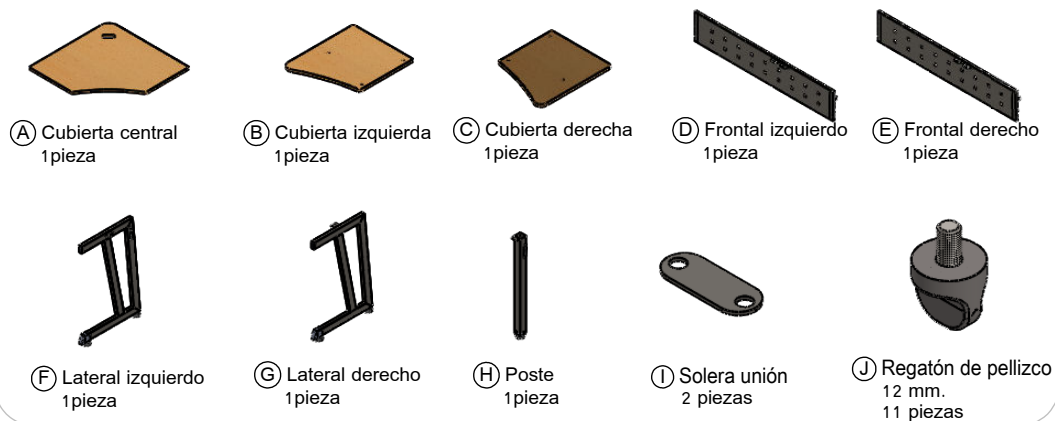

 **línea italia**[®]
by CRISA

Instructivo de Armado
Modelo:
149 S

www.linea-italia.com.mx

<http://linea-italia.com.mx/garantiasydevoluciones/>

ESCRITORIO
149 S

Dimensiones

- Altura: 75 cm
- Anchura: 120 cm
- Profundidad: 120 cm

Nota: Unir las etiquetas por color correspondiente

Unir el frontal izquierdo **(D)** con el lateral izquierdo **(F)** y el poste **(H)**, ensamblando gancho macho/hembra

Unir el frontal derecho **(E)** con el lateral derecho **(G)** y el poste **(H)**, ensamblando gancho macho/hembra.

Colocar la cubierta cental **(A)** y asegurarla con 3 regatones de pellizco de 12mm **(J)**

Colocar la cubierta izquierda **(B)** y derecha **(C)** asegurandola con regatones de pellizco **(J)**