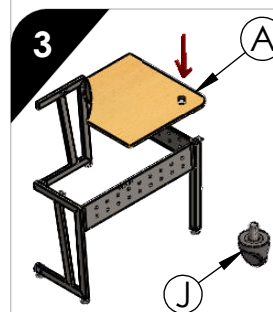

 **línea italia**[®]
by CRISA

Instructivo de Armado
Modelo:
149 S

www.linea-italia.com.mx

<http://linea-italia.com.mx/garantiasydevoluciones/>

ESCRITORIO
149 S

Dimensiones

- Altura: 75 cm
- Anchura: 120 cm
- Profundidad: 120 cm

Nota: Unir las etiquetas por color correspondiente

Unir el frontal izquierdo **(D)** con el lateral izquierdo **(F)** y el poste **(H)**, ensamblando gancho macho/hembra

Unir el frontal derecho **(E)** con el lateral derecho **(G)** y el poste **(H)**, ensamblando gancho macho/hembra.

Colocar la cubierta cental **(A)** y asegurarla con 3 regatones de pellizco de 12mm **(J)**

Colocar la cubierta izquierda **(B)** y derecha **(C)** asegurandola con regatones de pellizco **(J)**