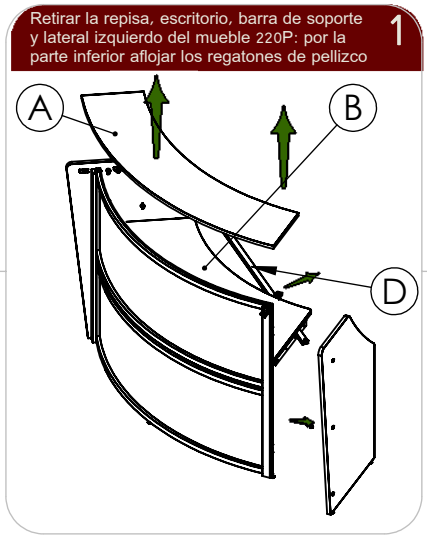

LI linea italia®
by CRISA

INSTRUCTIVO DE ARMADO

Recepción Extend Mod. 220A

N.º	PIEZA	CAN T.
A	REPISA	1
B	ESCRITORIO	1
C	FRONTAL	1
D	BARRA DE SOPORTE	1
E	POSTE UNION	1
F	REGATÓN PELLIZCO 28 mm	2
G	REGATÓN PELLIZCO 12 mm	4
H	SOLERA UNIÓN	1
I	REGATON TREBOL	2