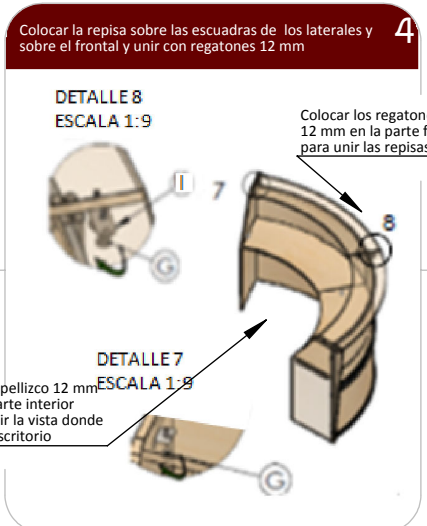

LI linea italia®
by CRISA

INSTRUCTIVO DE ARMADO

Recepción Extend Mod. 220A

N.º	PIEZA	CAN T.
A	REPISA	1
B	ESCRITORIO	1
C	FRONTAL	1
D	BARRA DE SOPORTE	1
E	POSTE UNION	1
F	REGATÓN PELLIZCO 28 mm	2
G	REGATÓN PELLIZCO 12 mm	4
H	SOLERA UNIÓN	1
I	REGATON TREBOL	2