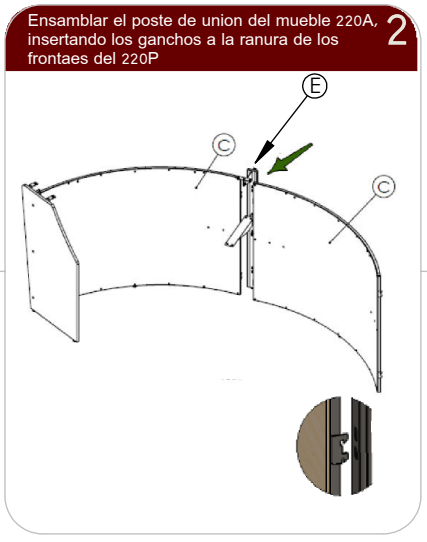

LI linea italia®
by CRISA

INSTRUCTIVO DE ARMADO

Recepción Extend Mod. 220A

N.º	PIEZA	CAN T.
A	REPISA	1
B	ESCRITORIO	1
C	FRONTAL	1
D	BARRA DE SOPORTE	1
E	POSTE UNION	1
F	REGATÓN PELLIZCO 28 mm	2
G	REGATÓN PELLIZCO 12 mm	4
H	SOLERA UNIÓN	1
I	REGATON TREBOL	2