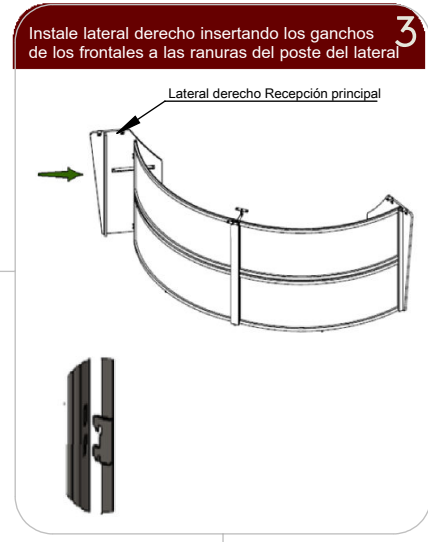

LI linea italia®
by CRISA

INSTRUCTIVO DE ARMADO

Recepción Extend Mod. 220A

N.º	PIEZA	CAN T.
A	REPISA	1
B	ESCRITORIO	1
C	FRONTAL	1
D	BARRA DE SOPORTE	1
E	POSTE UNION	1
F	REGATÓN PELLIZCO 28 mm	2
G	REGATÓN PELLIZCO 12 mm	4
H	SOLERA UNIÓN	1
I	REGATON TREBOL	2