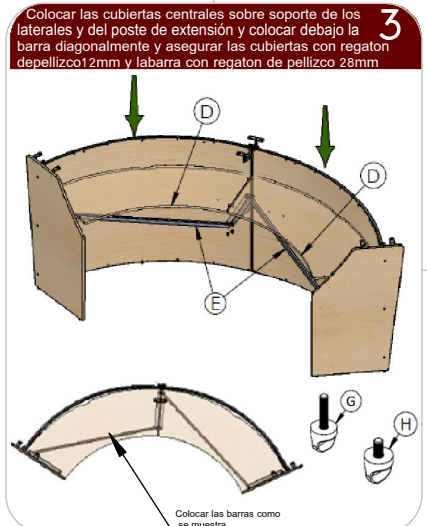

LI linea italia®
by CRISA

INSTRUCTIVO DE ARMADO

Recepción Extend Mod. 220A

N.º	PIEZA	CAN T.
A	REPISA	1
B	ESCRITORIO	1
C	FRONTAL	1
D	BARRA DE SOPORTE	1
E	POSTE UNION	1
F	REGATÓN PELLIZCO 28 mm	2
G	REGATÓN PELLIZCO 12 mm	4
H	SOLERA UNIÓN	1
I	REGATON TREBOL	2