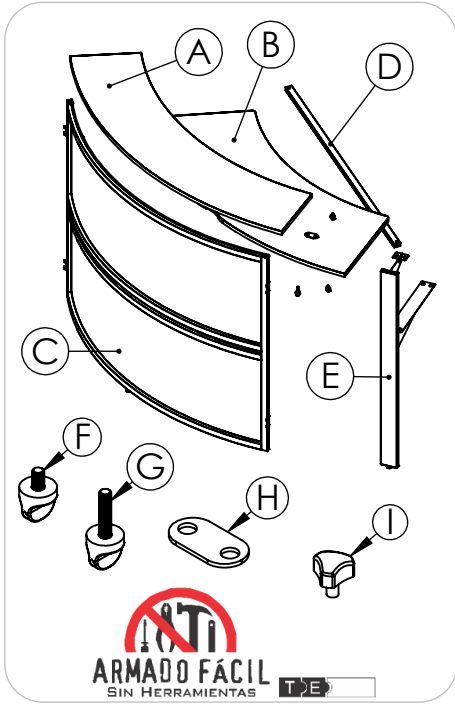

LI linea italia®
by CRISA

INSTRUCTIVO DE ARMADO

Recepción Extend Mod. 220A

N.º	PIEZA	CAN T.
A	REPISA	1
B	ESCRITORIO	1
C	FRONTAL	1
D	BARRA DE SOPORTE	1
E	POSTE UNION	1
F	REGATÓN PELLIZCO 28 mm	2
G	REGATÓN PELLIZCO 12 mm	4
H	SOLERA UNIÓN	1
I	REGATON TREBOL	2