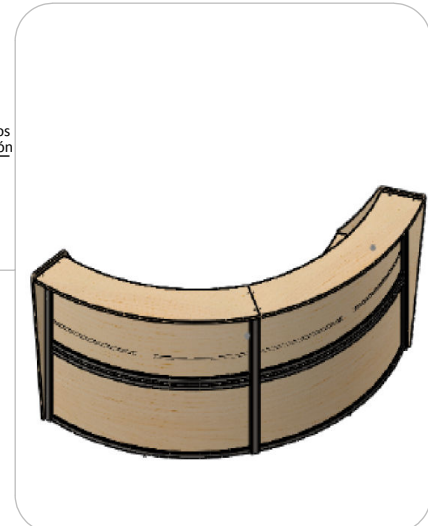

LI linea italia®
by CRISA

INSTRUCTIVO DE ARMADO

Recepción Extend Mod. 220A

N.º	PIEZA	CAN T.
A	REPISA	1
B	ESCRITORIO	1
C	FRONTAL	1
D	BARRA DE SOPORTE	1
E	POSTE UNION	1
F	REGATÓN PELLIZCO 28 mm	2
G	REGATÓN PELLIZCO 12 mm	4
H	SOLERA UNIÓN	1
I	REGATON TREBOL	2