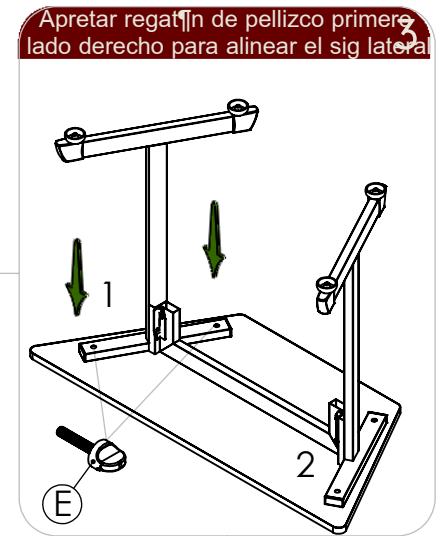

NOTA: PARA FACIL ENSAMBLE UNA LAS PATAS Y FRONTAL CON LAS ETIQUETAS DEL MISMO COLOR

NOTE: MATCH SAME DOT COLOR STICKERS ON PANEL AND LEGS FOR EASY ASSEMBLY

N.º	PIEZA	CANTIDAD
A	CUBIERTA	1
B	LATERAL DERECHO	1
C	LATERAL IZQUIERDO	1
D	BARRA DE SOPORTE	1
E	REGATON DE PELLIZCO 36 MM	4
F	REGATON NIVELADOR	4