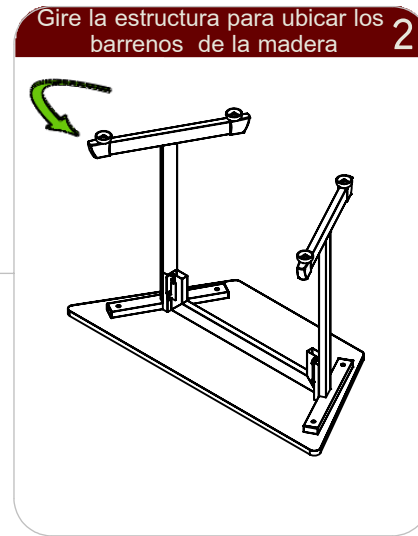

NOTA: PARA FACIL ENSAMBLE UNA LAS PATAS Y FRONTAL CON LAS ETIQUETAS DEL MISMO COLOR

NOTE: MATCH SAME DOT COLOR STICKERS ON PANEL AND LEGS FOR EASY ASSEMBLY

N.º	PIEZA	CANTIDAD
A	CUBIERTA	1
B	LATERAL DERECHO	1
C	LATERAL IZQUIERDO	1
D	BARRA DE SOPORTE	1
E	REGATON DE PELLIZCO 36 MM	4
F	REGATON NIVELADOR	4