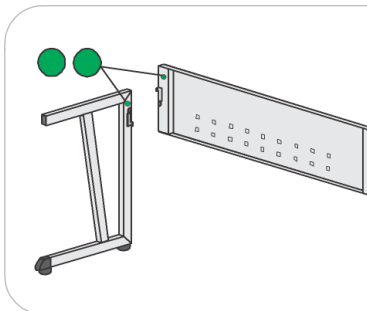

NOTA: PARA FACIL ENSAMBLE UNA LAS PATAS Y FRONTAL CON LAS ETIQUETAS DEL MISMO COLOR

NOTE: MATCH SAME DOT COLOR STICKERS ON PANEL AND LEGS FOR EASY ASSEMBLY

N.º	PIEZA	CANTIDAD
A	CUBIERTA	1
B	LATERAL DERECHO	1
C	LATERAL IZQUIERDO	1
D	BARRA DE SOPORTE	1
E	REGATON DE PELLIZCO 36 MM	4
F	REGATON NIVELADOR	4