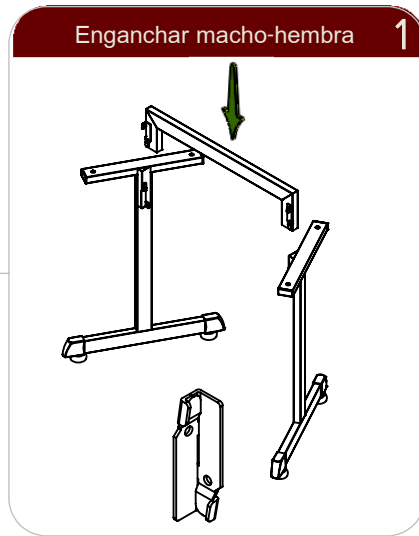

NOTA: PARA FACIL ENSAMBLE UNA LAS PATAS Y FRONTAL CON LAS ETIQUETAS DEL MISMO COLOR

NOTE: MATCH SAME DOT COLOR STICKERS ON PANEL AND LEGS FOR EASY ASSEMBLY

N.º	PIEZA	CANTIDAD
A	CUBIERTA	1
B	LATERAL DERECHO	1
C	LATERAL IZQUIERDO	1
D	BARRA DE SOPORTE	1
E	REGATON DE PELLIZCO 36 MM	4
F	REGATON NIVELADOR	4