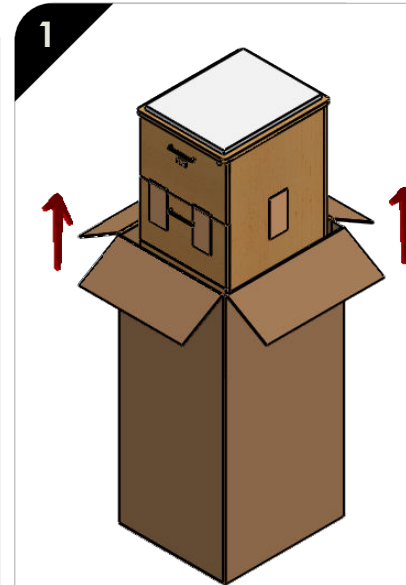

 **línea italia**[®]
by CRISA

Instructivo de Armado Modelo:

304

www.linea-italia.com.mx

<http://linea-italia.com.mx/garantiasydevoluciones/>

**ARCHIVERO DE 4
GAVETAS
304**

Dimensiones

- Altura: 129 cm
- Anchura: 50 cm
- Profundidad: 60 cm

Nota: Unir las etiquetas por color correspondiente

Ⓐ Llave
1 pieza

Ⓑ Regatón
4 piezas

Sacar el mueble de su caja con cuidado.

Colocar los 4 regatones en la parte inferior.