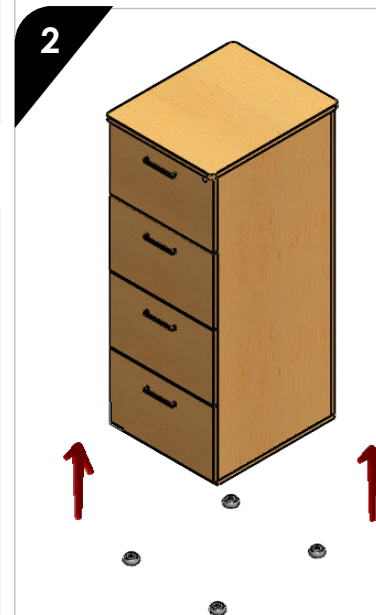

 **línea italia**[®]
by CRISA

Instructivo de Armado Modelo:

304

www.linea-italia.com.mx

<http://linea-italia.com.mx/garantiasydevoluciones/>

**ARCHIVERO DE 4
GAVETAS
304**

Dimensiones

- Altura: 129 cm
- Anchura: 50 cm
- Profundidad: 60 cm

Nota: Unir las etiquetas por color correspondiente

Ⓐ Llave
1 pieza

Ⓑ Regatón
4 piezas

Sacar el mueble de su caja con cuidado.

Colocar los 4 regatones en la parte inferior.