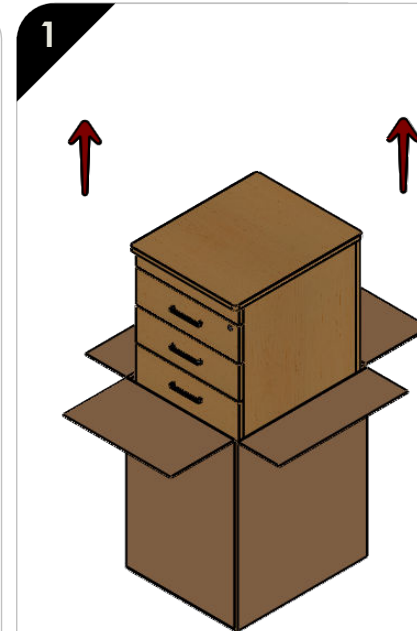

- Altura: 75 cm
- Anchura: 50 cm
- Profundidad: 60 cm

Nota: Unir las etiquetas por color correspondiente

Ⓐ Archivero
1 pieza

Ⓑ Llave
1 pieza

Sacar el archivero de la caja.

Retirar las llaves Ⓓ de la caja.