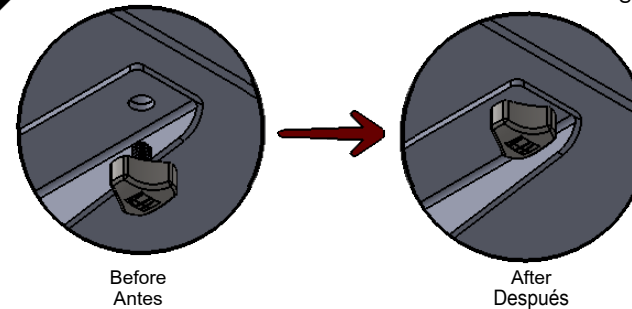

2

Screws included in the structure will be leftover
Sobrará tornillería incluida en la estructura