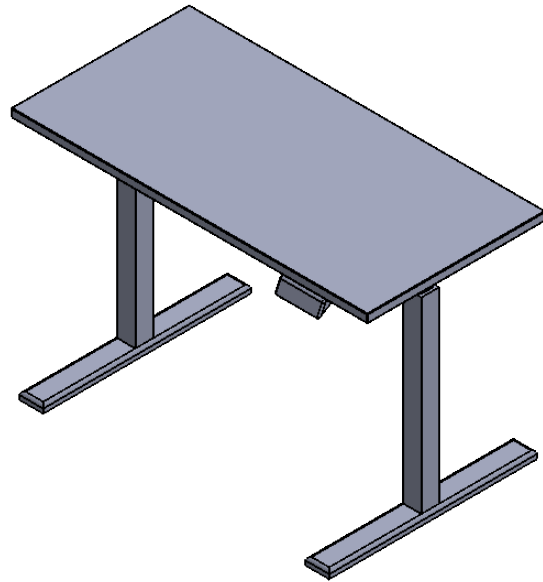

Assembly Instructions

Model:

526/527/528

www.linea-italia.com.mx

<http://linea-italia.com.mx/garantiasydevoluciones/>

ESCRITORIO BASICO
ELECTRICO
526/527/528

Dimensiones

mod. 526

-Altura: 75-126 cm
-Largo: 120 cm
-Profundo: 60 cm

mod. 527

-Altura: 75-126 cm
-Largo: 150 cm
-Profundo: 60 cm

mod. 528

-Altura: 75-126 cm
-Largo: 180 cm
-Profundo: 60 cm

(A) Cover
Cubierta
1 part/pieza

(B) Clover knob 12mm
Regatón trebol 12mm
8 part/pieza

(C) Structure
Estructura
1 part/pieza

1

Follow the structure's instructions until installing the desktop.
To assemble the desktop, place them on the structure.
(Ensure that the holes of the structure and the desktop's match)