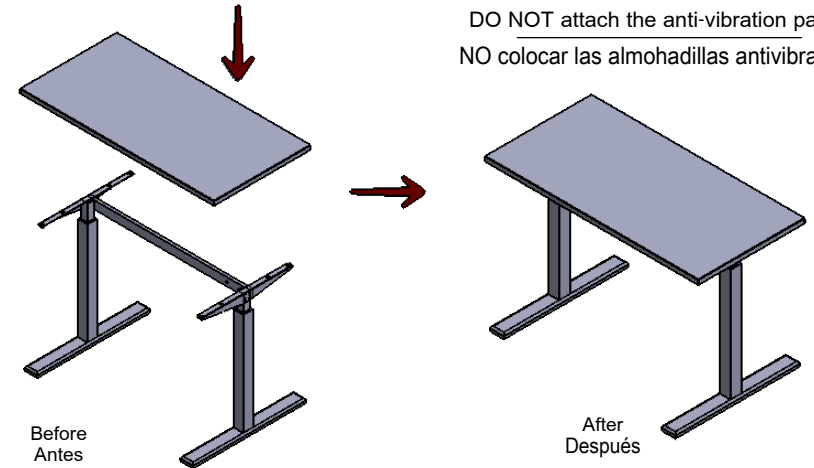

-Altura: 75-126 cm
-Largo: 120 cm
-Profundo: 60 cm

mod. 527

-Altura: 75-126 cm
-Largo: 150 cm
-Profundo: 60 cm

mod. 528

-Altura: 75-126 cm
-Largo: 180 cm
-Profundo: 60 cm

(A) Cover
Cubierta
1 part/pieza

(B) Clover knob 12mm
Regatón trebol 12mm
8 part/pieza

(C) Structure
Estructura
1 part/pieza

1

Follow the structure's instructions until installing the desktop.
To assemble the desktop, place them on the structure.
(Ensure that the holes of the structure and the desktop's match)

Seguir las instrucciones de la estructura hasta la instalación de cubierta. Para ensamblar la cubierta, colócala sobre la estructura. (Asegurarse que los barrenos de la estructura y cubierta coincidan)