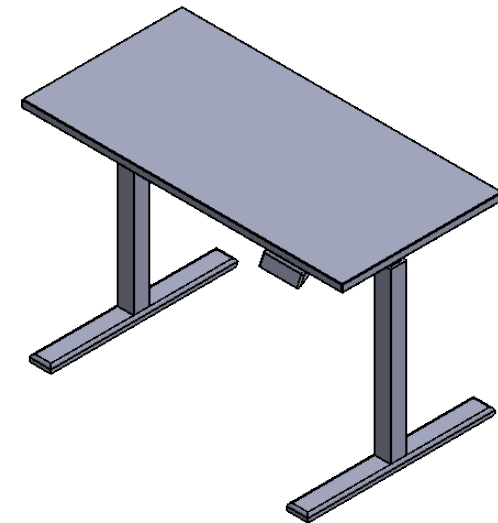

Assembly Instructions

Model:

526/527/528

www.linea-italia.com.mx

<http://linea-italia.com.mx/garantiasydevoluciones/>

ESCRITORIO BASICO
ELECTRICO
526/527/528

Dimensiones

mod. 526

-Altura: 75-126 cm
-Largo: 120 cm
-Profundo: 60 cm

mod. 527

-Altura: 75-126 cm
-Largo: 150 cm
-Profundo: 60 cm

mod. 528

-Altura: 75-126 cm
-Largo: 180 cm
-Profundo: 60 cm

(A) Cover
Cubierta
1 part/pieza

(B) Clover knob 12mm
Regatón trebol 12mm
8 part/pieza

(C) Structure
Estructura
1 part/pieza

1

Follow the structure's instructions until installing the desktop.
To assemble the desktop, place them on the structure.
(Ensure that the holes of the structure and the desktop's match)