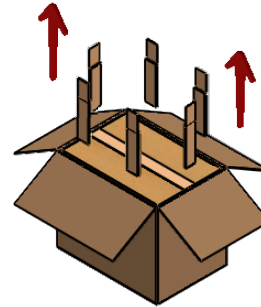

 **línea italia**[®]
by CRISA

Instructivo de Armado Modelo:

642

www.linea-italia.com.mx

<http://linea-italia.com.mx/garantiasydevoluciones/>

ARCHIVEO HORIZONTAL
642

Dimensiones

- Altura: 75 cm
- Anchura: 90 cm
- Profundidad: 60 cm

Nota: Unir las etiquetas por color correspondiente

Ⓐ Archivero
1 pieza

Ⓑ Llave
1 par

1

Abrir la caja y retirar los protectores de cartón.

2

Sacar con cuidado el archivero de la caja.

3

Sacar las llaves del interior del cajón y colocarlas en el exterior.