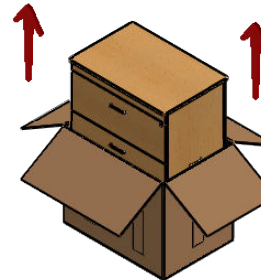

 **línea italia**[®]
by CRISA

Instructivo de Armado Modelo:

642

www.linea-italia.com.mx

<http://linea-italia.com.mx/garantiasydevoluciones/>

ARCHIVEO HORIZONTAL
642

Dimensiones

- Altura: 75 cm
- Anchura: 90 cm
- Profundidad: 60 cm

Nota: Unir las etiquetas por color correspondiente

Ⓐ Archivero
1 pieza

Ⓑ Llave
1 par

1

Abrir la caja y retirar los protectores de cartón.

2

Sacar con cuidado el archivero de la caja.

3

Sacar las llaves del interior del cajón y colocarlas en el exterior.