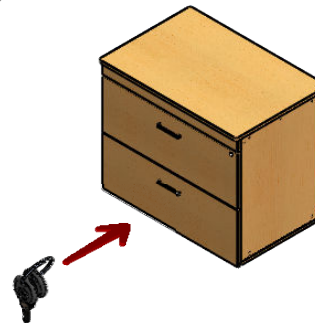

 **línea italia**[®]
by CRISA

Instructivo de Armado Modelo:

642

www.linea-italia.com.mx

<http://linea-italia.com.mx/garantiasydevoluciones/>

ARCHIVEO HORIZONTAL
642

Dimensiones

- Altura: 75 cm
- Anchura: 90 cm
- Profundidad: 60 cm

Nota: Unir las etiquetas por color correspondiente

Ⓐ Archivero
1 pieza

Ⓑ Llave
1 par

1

Abrir la caja y retirar los protectores de cartón.

2

Sacar con cuidado el archivero de la caja.

3

Sacar las llaves del interior del cajón y colocarlas en el exterior.