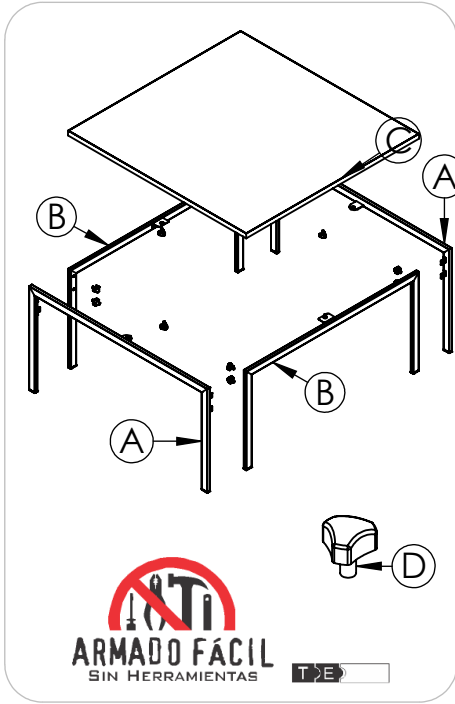

INSTRUCTIVO DE ARMADO

Mesa Central Quadra Mod.666

No.	PIEZA	CANT.
A	LATERAL	2
B	TRAVESAÑO	2
C	CUBIERTA	1
D	REGATON TRÉBOL 12 MM	12

POLIZA DE GARANTÍA
CREACIONES INDUSTRIALES

CREACIONES INDUSTRIALES S.A DE C.V. GARANTIZA SUS PRODUCTOS, BAJO CONDICIONES DE ARMADO Y USO NORMAL POR 5 AÑOS (UN AÑO EN CORREDERAS, RODAJAS Y PLÁSTICOS) A PARTIR DE LA FECHA DE COMPRA CONTRA DEFECTOS DE MATERIALES Y MANO DE OBRA. SI SU MUEBLE PRESENTA ALGUN DEFECTO DE FABRICACIÓN DEBERÁ SOLICITAR LA GARANTÍA EN EL LUGAR DONDE ADQUIRIÓ LA MERCANCIA, PRESENTANDO EL MUEBLE DAÑADO Y SU FACTURA DE COMPRA O TAMBIÉN PUEDE REALIZAR ESTE TRAMITE ENVIANDO UN CORREO ELECTRONICO A LA SIGUIENTE CUENTA: garantias@crisa.com.mx. EL DISTRIBUIDOR DEBERÁ APOYARSE EN EL DEPARTAMENTO DE GARANTÍAS DE CRISA, TOMANDO EN CUENTA QUE EL TIEMPO MAXIMO DE RESPUESTA ES DE 30 DIAS A PARTIR DE QUE SE RECIBA LA SOLICITUD EN CRISA. LA GARANTIA NO SE HARA EFECTIVA EN LOS SIGUIENTES CASOS:
 A) CUANDO EL MUEBLE SE HUBIESE UTILIZADO EN CONDICIONES DISTINTAS A LAS NORMALES.
 B) CUANDO EL MUEBLE NO HUBIESE SIDO ARMADO DE ACUERDO CON EL INSTRUCTIVO.
 C) CUANDO EL PRODUCTO SEA ALTERADO O REPARADO POR PERSONAS NO AUTORIZADAS POR CREACIONES INDUSTRIALES S.A DE C.V.
 D) CASOS ESPECIALES DE PAQUETERIA*
 E) POR DAÑOS QUE PUEDA SUFRIR POR MOTIVO DE SINIESTRO, CASOS FORTUITOS O CUALQUIER OTRA CAUSA NO IMPUTABLE A LA EMPRESA.
 F) POR NO PRESENTAR COMPROBANTE DE COMPRA (FACTURA).
 NOTA IMPORTANTE:
 *ACTUALMENTE CONTAMOS CON UN SEGURO DE MERCANCIA QUE CUBREN 20 DIAS DESPUES DE LA ENTREGA CON PAQUETERIA, POR LO QUE SOLICITAMOS SEA TAN AMABLE DE REVISAR LA MERCANCIA CREACIONES INDUSTRIALES S.A DE C.V SE RESERVA EL DERECHO DE MODIFICAR SUS PRODUCTOS, ESPECIFICACIONES TÉCNICAS, COMBINACION DE ACCESORIOS, COLORES, ETC. EN CUALQUIER MOMENTO SIN RECUBRIR EN RESPONSABILIDAD ALGUNA. LAS IMAGENES Y DATOS PRESENTADOS PUEDEN VARIAR SIN PREVIO AVISO.