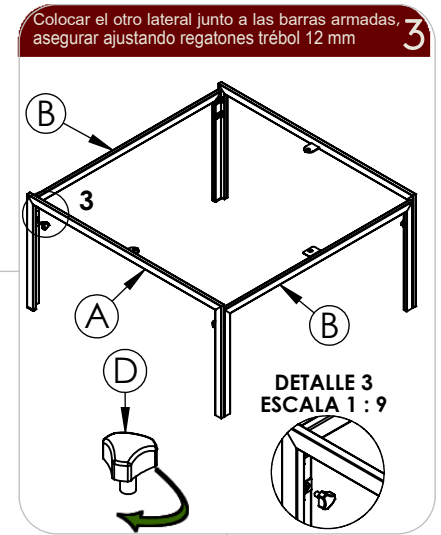

INSTRUCTIVO DE ARMADO

Mesa Central Quadra Mod.666

No.	PIEZA	CANT.
A	LATERAL	2
B	TRAVESAÑO	2
C	CUBIERTA	1
D	REGATON TRÉBOL 12 MM	12

POLIZA DE GARANTÍA
CREACIONES INDUSTRIALES

CREACIONES INDUSTRIALES S.A DE C.V. GARANTIZA SUS PRODUCTOS, BAJO CONDICIONES DE ARMADO Y USO NORMAL POR 5 AÑOS (UN AÑO EN CORREDERAS, RODAJAS Y PLÁSTICOS) A PARTIR DE LA FECHA DE COMPRA CONTRA DEFECTOS DE MATERIALES Y MANO DE OBRA. SI SU MUEBLE PRESENTA ALGUN DEFECTO DE FABRICACIÓN DEBERÁ SOLICITAR LA GARANTÍA EN EL LUGAR DONDE ADQUIRIÓ LA MERCANCIA, PRESENTANDO EL MUEBLE DAÑADO Y SU FACTURA DE COMPRA O TAMBIÉN PUEDE REALIZAR ESTE TRAMITE ENVIANDO UN CORREO ELECTRONICO A LA SIGUIENTE CUENTA: garantias@crisa.com.mx. EL DISTRIBUIDOR DEBERÁ APOYARSE EN EL DEPARTAMENTO DE GARANTÍAS DE CRISA, TOMANDO EN CUENTA QUE EL TIEMPO MAXIMO DE RESPUESTA ES DE 30 DIAS A PARTIR DE QUE SE RECIBA LA SOLICITUD EN CRISA. LA GARANTIA NO SE HARA EFECTIVA EN LOS SIGUIENTES CASOS:
 A) CUANDO EL MUEBLE SE HUBIESE UTILIZADO EN CONDICIONES DISTINTAS A LAS NORMALES.
 B) CUANDO EL MUEBLE NO HUBIESE SIDO ARMADO DE ACUERDO CON EL INSTRUCTIVO.
 C) CUANDO EL PRODUCTO SEA ALTERADO O REPARADO POR PERSONAS NO AUTORIZADAS POR CREACIONES INDUSTRIALES S.A DE C.V.
 D) CASOS ESPECIALES DE PAQUETERIA*
 E) POR DAÑOS QUE PUEDA SUFRIR POR MOTIVO DE SINIESTRO, CASOS FORTUITOS O CUALQUIER OTRA CAUSA NO IMPUTABLE A LA EMPRESA.
 F) POR NO PRESENTAR COMPROBANTE DE COMPRA (FACTURA).
 NOTA IMPORTANTE:
 *ACTUALMENTE CONTAMOS CON UN SEGURO DE MERCANCIA QUE CUBREN 20 DIAS DESPUES DE LA ENTREGA CON PAQUETERIA, POR LO QUE SOLICITAMOS SEA TAN AMABLE DE REVISAR LA MERCANCIA CREACIONES INDUSTRIALES S.A DE C.V SE RESERVA EL DERECHO DE MODIFICAR SUS PRODUCTOS, ESPECIFICACIONES TÉCNICAS, COMBINACION DE ACCESORIOS, COLORES, ETC. EN CUALQUIER MOMENTO SIN RECUBRIR EN RESPONSABILIDAD ALGUNA. LAS IMAGENES Y DATOS PRESENTADOS PUEDEN VARIAR SIN PREVIO AVISO.