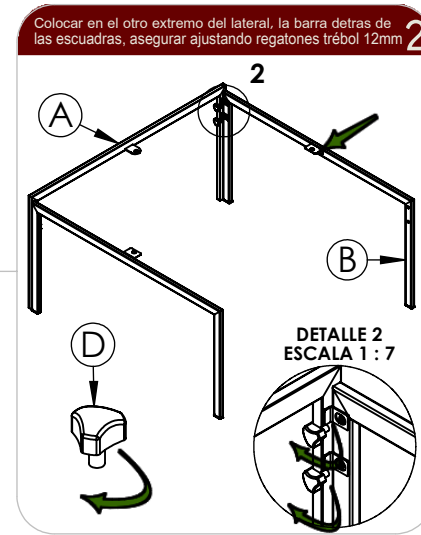

INSTRUCTIVO DE ARMADO

Mesa Central Quadra Mod.666

No.	PIEZA	CANT.
A	LATERAL	2
B	TRAVESAÑO	2
C	CUBIERTA	1
D	REGATON TRÉBOL 12 MM	12

POLIZA DE GARANTÍA
CREACIONES INDUSTRIALES

CREACIONES INDUSTRIALES S.A DE C.V. GARANTIZA SUS PRODUCTOS, BAJO CONDICIONES DE ARMADO Y USO NORMAL POR 5 AÑOS (UN AÑO EN CORREDERAS, RODAJAS Y PLÁSTICOS) A PARTIR DE LA FECHA DE COMPRA CONTRA DEFECTOS DE MATERIALES Y MANO DE OBRA. SI SU MUEBLE PRESENTA ALGUN DEFECTO DE FABRICACIÓN DEBERÁ SOLICITAR LA GARANTÍA EN EL LUGAR DONDE ADQUIRIÓ LA MERCANCIA, PRESENTANDO EL MUEBLE DAÑADO Y SU FACTURA DE COMPRA O TAMBIÉN PUEDE REALIZAR ESTE TRAMITE ENVIANDO UN CORREO ELECTRONICO A LA SIGUIENTE CUENTA: garantias@crisa.com.mx. EL DISTRIBUIDOR DEBERÁ APOYARSE EN EL DEPARTAMENTO DE GARANTÍAS DE CRISA, TOMANDO EN CUENTA QUE EL TIEMPO MAXIMO DE RESPUESTA ES DE 30 DIAS A PARTIR DE QUE SE RECIBA LA SOLICITUD EN CRISA. LA GARANTIA NO SE HARA EFECTIVA EN LOS SIGUIENTES CASOS:
 A) CUANDO EL MUEBLE SE HUBIESE UTILIZADO EN CONDICIONES DISTINTAS A LAS NORMALES.
 B) CUANDO EL MUEBLE NO HUBIESE SIDO ARMADO DE ACUERDO CON EL INSTRUCTIVO.
 C) CUANDO EL PRODUCTO SEA ALTERADO O REPARADO POR PERSONAS NO AUTORIZADAS POR CREACIONES INDUSTRIALES S.A DE C.V.
 D) CASOS ESPECIALES DE PAQUETERIA*
 E) POR DAÑOS QUE PUEDA SUFRIR POR MOTIVO DE SINIESTRO, CASOS FORTUITOS O CUALQUIER OTRA CAUSA NO IMPUTABLE A LA EMPRESA.
 F) POR NO PRESENTAR COMPROBANTE DE COMPRA (FACTURA).
 NOTA IMPORTANTE:
 *ACTUALMENTE CONTAMOS CON UN SEGURO DE MERCANCIA QUE CUBREN 20 DIAS DESPUES DE LA ENTREGA CON PAQUETERIA, POR LO QUE SOLICITAMOS SEA TAN AMABLE DE REVISAR LA MERCANCIA CREACIONES INDUSTRIALES S.A DE C.V SE RESERVA EL DERECHO DE MODIFICAR SUS PRODUCTOS, ESPECIFICACIONES TÉCNICAS, COMBINACION DE ACCESORIOS, COLORES, ETC. EN CUALQUIER MOMENTO SIN RECUBRIR EN RESPONSABILIDAD ALGUNA. LAS IMAGENES Y DATOS PRESENTADOS PUEDEN VARIAR SIN PREVIO AVISO.