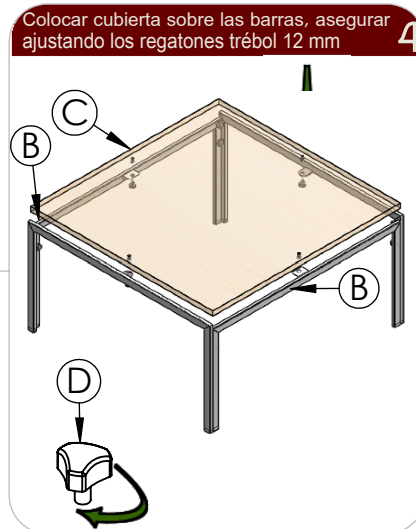

INSTRUCTIVO DE ARMADO

Mesa Central Quadra Mod.666

No.	PIEZA	CANT.
A	LATERAL	2
B	TRAVESAÑO	2
C	CUBIERTA	1
D	REGATON TRÉBOL 12 MM	12

POLIZA DE GARANTÍA
CREACIONES INDUSTRIALES

CREACIONES INDUSTRIALES S.A DE C.V. GARANTIZA SUS PRODUCTOS, BAJO CONDICIONES DE ARMADO Y USO NORMAL POR 5 AÑOS (UN AÑO EN CORREDERAS, RODAJAS Y PLÁSTICOS) A PARTIR DE LA FECHA DE COMPRA CONTRA DEFECTOS DE MATERIALES Y MANO DE OBRA. SI SU MUEBLE PRESENTA ALGUN DEFECTO DE FABRICACIÓN DEBERÁ SOLICITAR LA GARANTÍA EN EL LUGAR DONDE ADQUIRIÓ LA MERCANCIA, PRESENTANDO EL MUEBLE DAÑADO Y SU FACTURA DE COMPRA O TAMBIÉN PUEDE REALIZAR ESTE TRAMITE ENVIANDO UN CORREO ELECTRONICO A LA SIGUIENTE CUENTA: garantias@crisa.com.mx. EL DISTRIBUIDOR DEBERÁ APOYARSE EN EL DEPARTAMENTO DE GARANTÍAS DE CRISA, TOMANDO EN CUENTA QUE EL TIEMPO MAXIMO DE RESPUESTA ES DE 30 DIAS A PARTIR DE QUE SE RECIBA LA SOLICITUD EN CRISA. LA GARANTIA NO SE HARA EFECTIVA EN LOS SIGUIENTES CASOS:
 A) CUANDO EL MUEBLE SE HUBIESE UTILIZADO EN CONDICIONES DISTINTAS A LAS NORMALES.
 B) CUANDO EL MUEBLE NO HUBIESE SIDO ARMADO DE ACUERDO CON EL INSTRUCTIVO.
 C) CUANDO EL PRODUCTO SEA ALTERADO O REPARADO POR PERSONAS NO AUTORIZADAS POR CREACIONES INDUSTRIALES S.A DE C.V.
 D) CASOS ESPECIALES DE PAQUETERIA*
 E) POR DAÑOS QUE PUEDA SUFRIR POR MOTIVO DE SINIESTRO, CASOS FORTUITOS O CUALQUIER OTRA CAUSA NO IMPUTABLE A LA EMPRESA.
 F) POR NO PRESENTAR COMPROBANTE DE COMPRA (FACTURA).
 NOTA IMPORTANTE:
 *ACTUALMENTE CONTAMOS CON UN SEGURO DE MERCANCIA QUE CUBREN 20 DIAS DESPUES DE LA ENTREGA CON PAQUETERIA, POR LO QUE SOLICITAMOS SEA TAN AMABLE DE REVISAR LA MERCANCIA CREACIONES INDUSTRIALES S.A DE C.V SE RESERVA EL DERECHO DE MODIFICAR SUS PRODUCTOS, ESPECIFICACIONES TÉCNICAS, COMBINACION DE ACCESORIOS, COLORES, ETC. EN CUALQUIER MOMENTO SIN RECUBRIR EN RESPONSABILIDAD ALGUNA. LAS IMAGENES Y DATOS PRESENTADOS PUEDEN VARIAR SIN PREVIO AVISO.