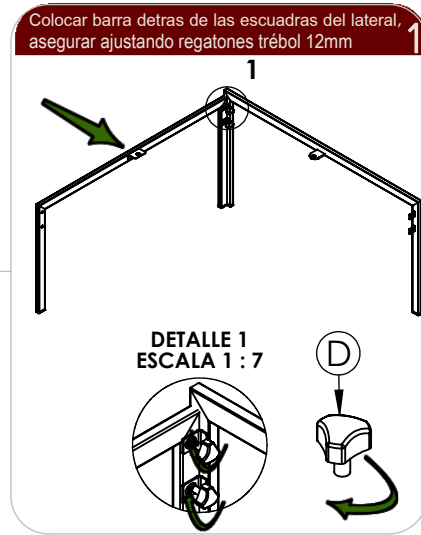

INSTRUCTIVO DE ARMADO

Mesa Central Quadra Mod.666

No.	PIEZA	CANT.
A	LATERAL	2
B	TRAVESAÑO	2
C	CUBIERTA	1
D	REGATON TRÉBOL 12 MM	12

POLIZA DE GARANTÍA
CREACIONES INDUSTRIALES

CREACIONES INDUSTRIALES S.A DE C.V. GARANTIZA SUS PRODUCTOS, BAJO CONDICIONES DE ARMADO Y USO NORMAL POR 5 AÑOS (UN AÑO EN CORREDERAS, RODAJAS Y PLÁSTICOS) A PARTIR DE LA FECHA DE COMPRA CONTRA DEFECTOS DE MATERIALES Y MANO DE OBRA. SI SU MUEBLE PRESENTA ALGUN DEFECTO DE FABRICACIÓN DEBERÁ SOLICITAR LA GARANTÍA EN EL LUGAR DONDE ADQUIRIÓ LA MERCANCIA, PRESENTANDO EL MUEBLE DAÑADO Y SU FACTURA DE COMPRA O TAMBIÉN PUEDE REALIZAR ESTE TRAMITE ENVIANDO UN CORREO ELECTRONICO A LA SIGUIENTE CUENTA: garantias@crisa.com.mx. EL DISTRIBUIDOR DEBERÁ APOYARSE EN EL DEPARTAMENTO DE GARANTÍAS DE CRISA, TOMANDO EN CUENTA QUE EL TIEMPO MAXIMO DE RESPUESTA ES DE 30 DIAS A PARTIR DE QUE SE RECIBA LA SOLICITUD EN CRISA. LA GARANTIA NO SE HARA EFECTIVA EN LOS SIGUIENTES CASOS:
 A) CUANDO EL MUEBLE SE HUBIESE UTILIZADO EN CONDICIONES DISTINTAS A LAS NORMALES.
 B) CUANDO EL MUEBLE NO HUBIESE SIDO ARMADO DE ACUERDO CON EL INSTRUCTIVO.
 C) CUANDO EL PRODUCTO SEA ALTERADO O REPARADO POR PERSONAS NO AUTORIZADAS POR CREACIONES INDUSTRIALES S.A DE C.V.
 D) CASOS ESPECIALES DE PAQUETERIA*
 E) POR DAÑOS QUE PUEDA SUFRIR POR MOTIVO DE SINIESTRO, CASOS FORTUITOS O CUALQUIER OTRA CAUSA NO IMPUTABLE A LA EMPRESA.
 F) POR NO PRESENTAR COMPROBANTE DE COMPRA (FACTURA).
 NOTA IMPORTANTE:
 *ACTUALMENTE CONTAMOS CON UN SEGURO DE MERCANCIA QUE CUBREN 20 DIAS DESPUES DE LA ENTREGA CON PAQUETERIA, POR LO QUE SOLICITAMOS SEA TAN AMABLE DE REVISAR LA MERCANCIA CREACIONES INDUSTRIALES S.A DE C.V SE RESERVA EL DERECHO DE MODIFICAR SUS PRODUCTOS, ESPECIFICACIONES TÉCNICAS, COMBINACION DE ACCESORIOS, COLORES, ETC. EN CUALQUIER MOMENTO SIN RECUBRIR EN RESPONSABILIDAD ALGUNA. LAS IMAGENES Y DATOS PRESENTADOS PUEDEN VARIAR SIN PREVIO AVISO.