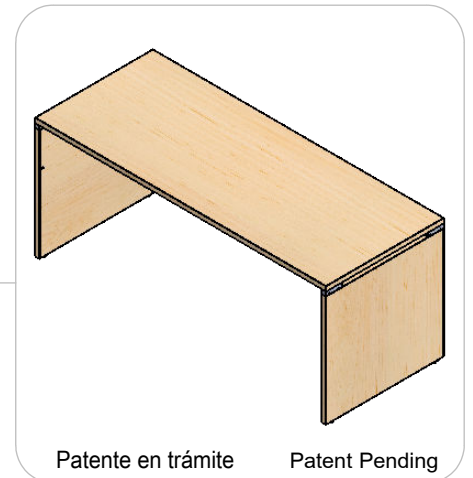

PÓLIZA DE GARANTÍA
CREACIONES INDUSTRIALES

CREACIONES INDUSTRIALES S.A DE C.V GARANTIZA SUS PRODUCTOS, BAJO CONDICIONES DE ARMADO Y USO NORMAL POR 5 AÑOS (UN AÑO EN CORREDERAS, RODAJAS Y PLÁSTICOS) A PARTIR DE LA FECHA DE COMPRA CONTRA DEFECTOS DE MATERIALES Y MANO DE OBRA. SI SU MUEBLE PRESENTA ALGUN DEFECTO DE FABRICACIÓN DEBERA SOLICITAR LA GARANTIA EN EL LUGAR DONDE ADQUIRIÓ LA MERCANCIA, PRESENTANDO EL MUEBLE DAÑADO Y SU FACTURA DE COMPRA O TAMBIEN PUEDE REALIZAR ESTE TRAMITE ENVIANDO UN CORREO ELECTRONICO A LA SIGUIENTE CUENTA: garantias@crisa.com.mx. EL DISTRIBUIDOR DEBERA APOYARSE EN EL DEPARTAMENTO DE GARANTÍAS DE CRISA, TOMANDO EN CUENTA QUE EL TIEMPO MAXIMO DE RESPUESTA ES DE 30 DIAS A PARTIR DE QUE SE RECIBA LA SOLICITUD EN CRISA. LA GARANTIA NO SE HARA EFECTIVA EN LOS SIGUIENTES CASOS:
A) CUANDO EL MUEBLE SE HUBIESE UTILIZADO EN CONDICIONES DISTINTAS A LAS NORMALES.
B) CUANDO EL MUEBLE NO HUBIESE SIDO ARMADO DE ACUERDO CON EL INSTRUCTIVO.
C) CUANDO EL PRODUCTO SEA ALTERADO O REPARADO POR PERSONAS NO AUTORIZADAS POR CREACIONES INDUSTRIALES S.A DE C.V.
D) CASOS ESPECIALES DE PAQUETERIA*
E) POR DAÑOS QUE PUEDA SUFRIR POR MOTIVO DE SINIESTRO, CASOS FORTUITOS O CUALQUIER OTRA CAUSA NO IMPUTABLE A LA EMPRESA.
F) POR NO PRESENTAR COMPROBANTE DE COMPRA (FACTURA).
NOTA IMPORTANTE:

*****Para cualquier aclaración o comentario acerca de una garantía de este producto favor de conservar los datos señalados en la etiqueta que se encuentra en la parte inferior de la cubierta*****