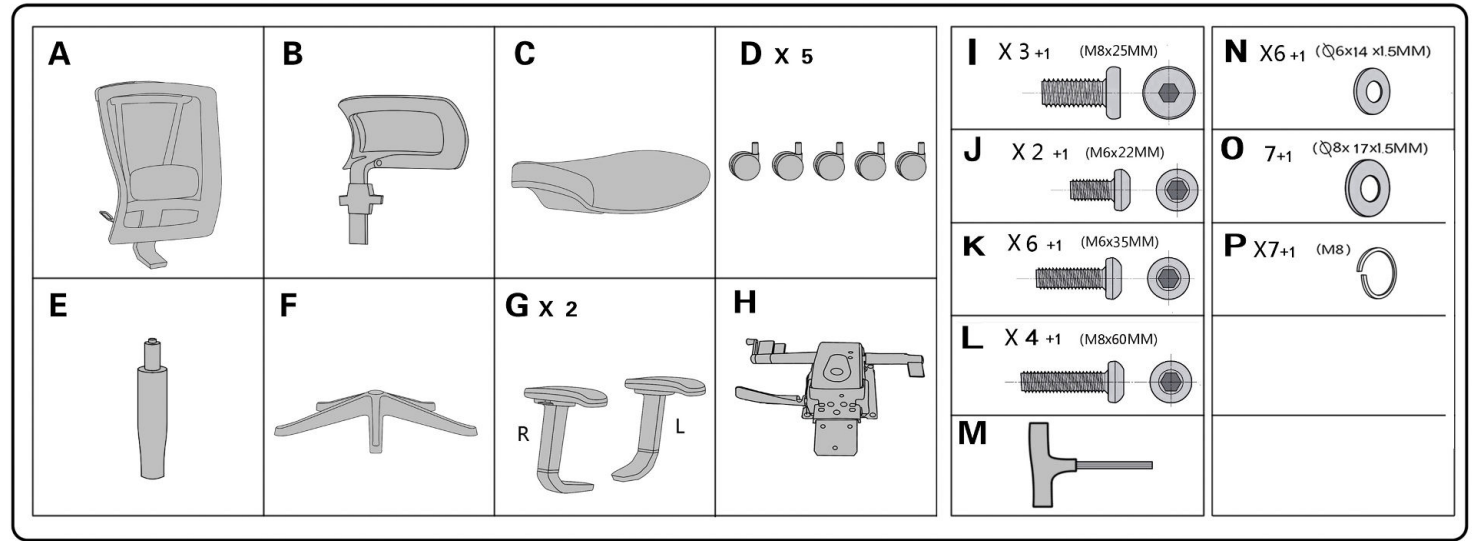

INSTRUCCIONES DE ARMADO

ANTES DE ENSAMBLAR ESTE PRODUCTO,
LEA ESTAS INSTRUCCIONES DETENIDAMENTE

ADVERTENCIA

EL INCUMPLIMIENTO DE ESTAS INSTRUCCIONES PUEDE PROVOCAR LESIONES GRAVES.

1. ESTE PRODUCTO ESTÁ DISEÑADO PARA SENTARSE ÚNICAMENTE. NO SE PARE SOBRE EL. NO LO USE COMO UNA ESCALERA DE MANO.
2. NO UTILICE ESTE PRODUCTO A MENOS QUE TODOS LOS PERNOS Y PIEZAS ESTÉN FIRMEMENTE APRETADOS.
3. SI ALGUNA PIEZA FALTA, ESTÁ DAÑADA O GASTADA, DEJE DE USAR ESTE PRODUCTO. REPARE EL PRODUCTO CON LAS PIEZAS DE REPUESTO DEL FABRICANTE.
4. NO SE SIENTE SOBRE LOS BRAZOS DE ESTE PRODUCTO.
5. ESTE PRODUCTO ESTÁ DISEÑADO PARA UNA PERSONA SENTADA A LA VEZ.
6. MANTÉNGASE FUERA DEL ALCANCE DE LOS NIÑOS MENORES DE 10 AÑOS A MENOS QUE SE PROPORCIONE LA AYUDA DE UN ADULTO.