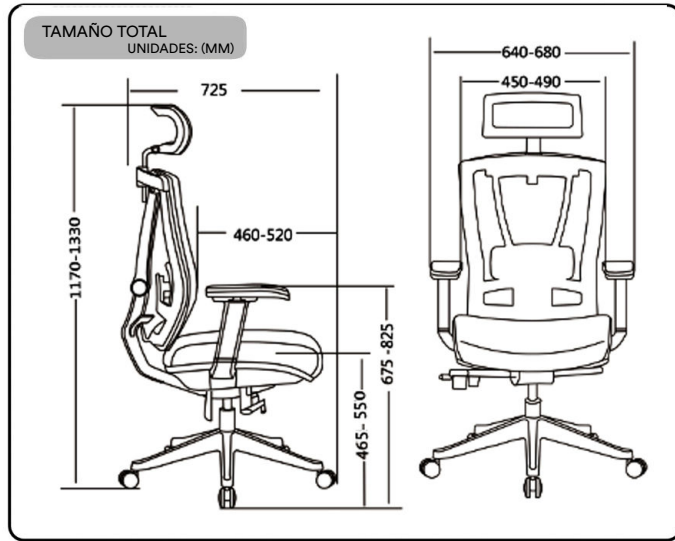

INSTRUCCIONES DE ARMADO

ANTES DE ENSAMBLAR ESTE PRODUCTO,
LEA ESTAS INSTRUCCIONES DETENIDAMENTE

ADVERTENCIA

EL INCUMPLIMIENTO DE ESTAS INSTRUCCIONES PUEDE PROVOCAR LESIONES GRAVES.

1. ESTE PRODUCTO ESTÁ DISEÑADO PARA SENTARSE ÚNICAMENTE. NO SE PARE SOBRE EL. NO LO USE COMO UNA ESCALERA DE MANO.
2. NO UTILICE ESTE PRODUCTO A MENOS QUE TODOS LOS PERNOS Y PIEZAS ESTÉN FIRMEMENTE APRETADOS.
3. SI ALGUNA PIEZA FALTA, ESTÁ DAÑADA O GASTADA, DEJE DE USAR ESTE PRODUCTO. REPARE EL PRODUCTO CON LAS PIEZAS DE REPUESTO DEL FABRICANTE.
4. NO SE SIENTE SOBRE LOS BRAZOS DE ESTE PRODUCTO.
5. ESTE PRODUCTO ESTÁ DISEÑADO PARA UNA PERSONA SENTADA A LA VEZ.
6. MANTÉNGASE FUERA DEL ALCANCE DE LOS NIÑOS MENORES DE 10 AÑOS A MENOS QUE SE PROPORCIONE LA AYUDA DE UN ADULTO.