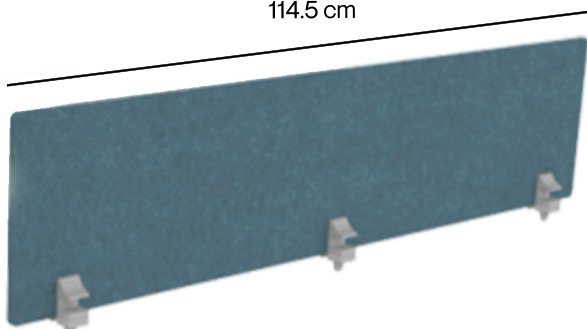

Características:

Material panel acustico tablero de particulas con densidad 12mm, resistente a impactos, abrasión y estrés. Recubrimiento por ambas caras.

Base soporte de aluminio, terminado en pintura epóxica texturizada con aplicación de power coating. Aplicación uniforme de alta resistencia y eficiencia que elimina el efecto de jaula de faradai.

Terminados cubre cantos de PVC 1 mm semirrígido de alta presión y TFM flex-curve, acabado laqueado, superficie cóncava aplicada a 200° con pegamento mediante procesos automatizados.

Nivelador: no tiene.

Certificado: BIFMA.

Ensamble: fácil y resistente que no requiere herramientas adicionales y permite armado y desarmado sin perder estabilidad.

Envío: 116 x 31 x 6 cm

Ancho:
114.5 cm

Altura:
30 cm

Profundidad:
1.2 cm