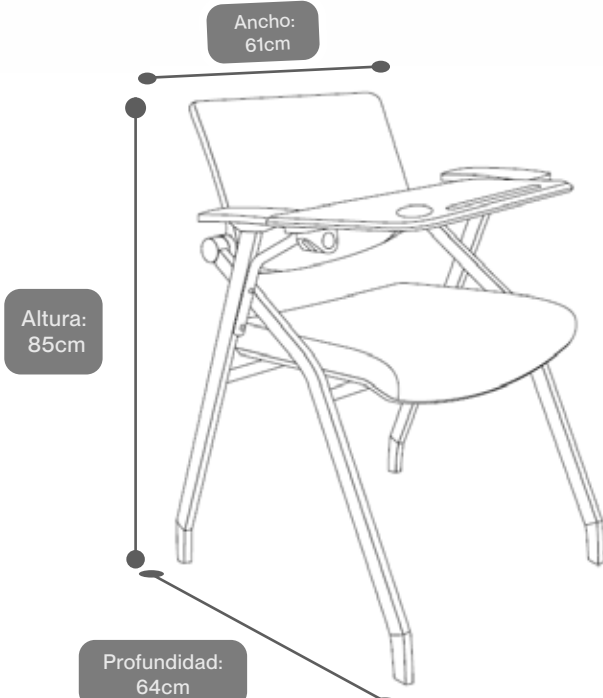

#### Cubiertas:

**Respaldo:** Tela de mesh transpirable, no sofoca; el respaldo puede reclinarse y moverse hacia adelante y hacia atrás

**Descansabrazos:** deslizables y de movimiento libre

**Paleta de escritura:** diseño abatible y giratorio, con portavasos y ranura para pluma.

**Asiento:** fabricado en espuma de alta densidad

**Estructura:** Fabricado de acero tubular de 1.5 mm de espesor.

Diseño reforzado para mayor estabilidad y durabilidad

**Medidas del empaque:** 93 × 30 × 62 cm